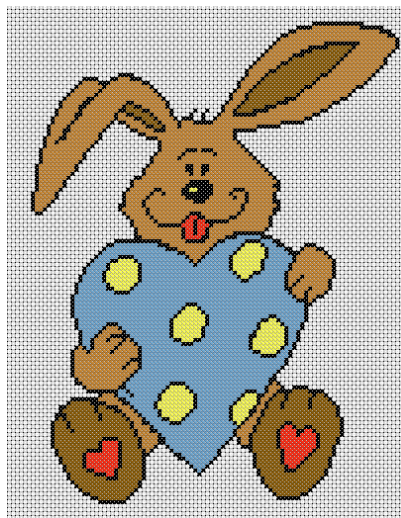

Catégorie

ANIMAUX

<http://labroderiedechristel.free.fr>

LAPIN COEUR

Broderie

Instructions

Toile :

Cet ouvrage est réalisé sur de la toile Aïda 7 blanche (18 count).

Dimensions :

Ce diagramme comporte 122 points en hauteur et 94 points en largeur, ce qui donne au final un ouvrage de 17,2 cm sur 13,3 cm.

Fils :

Broder en 2 fils

Légende

	310	Noir
	334	Bleu bébé moyen
	436	Marron clair
	608	Rouge
	726	Topaze clair
	831	Olive doré moyen