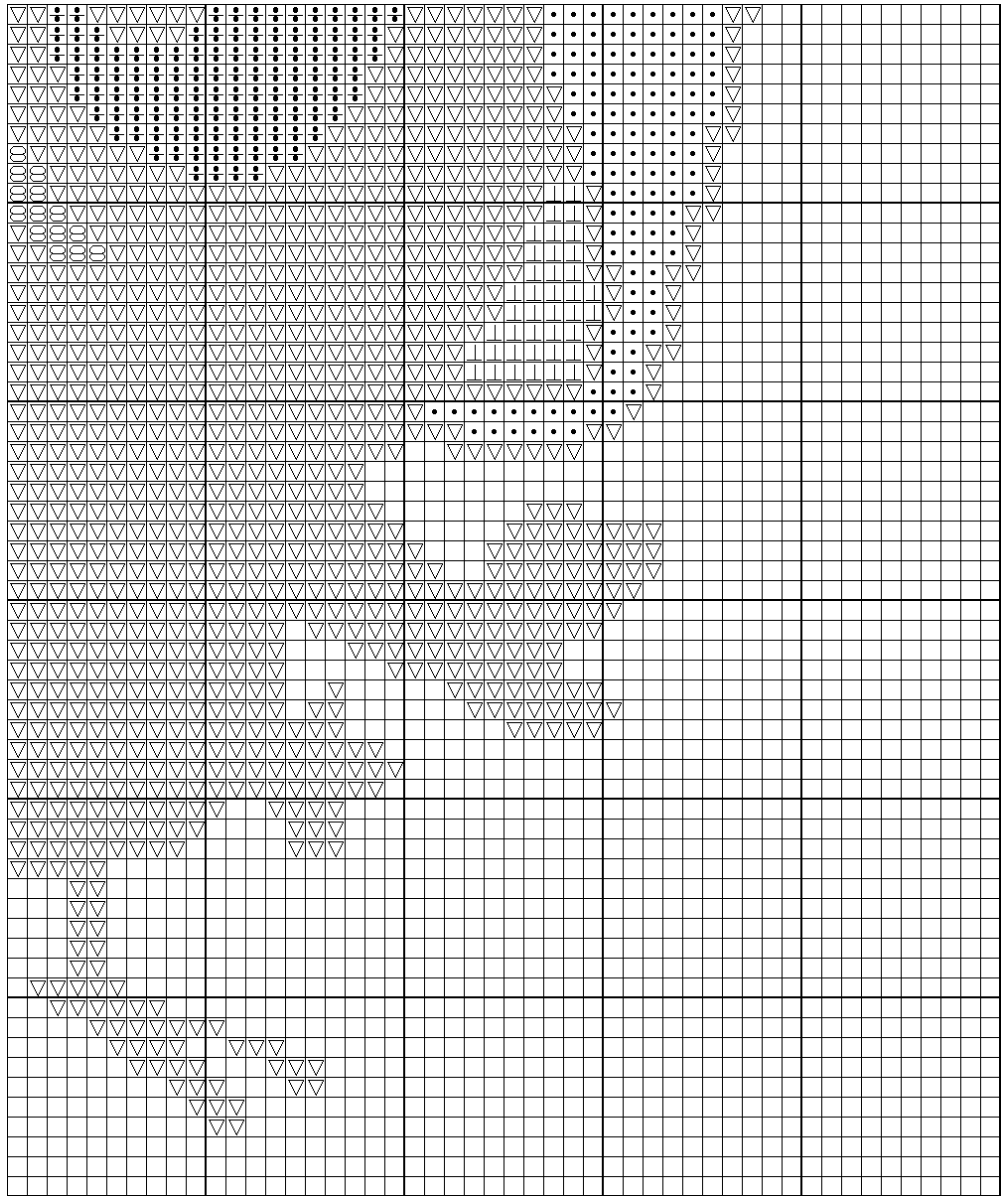

Grille (6)

Cette grille vous est offerte par

Le point de croix de Christel

Pour être tenu informé des mises à jour des grilles gratuites contactez-moi à l'adresse suivante : labroderiedechristel@free.fr